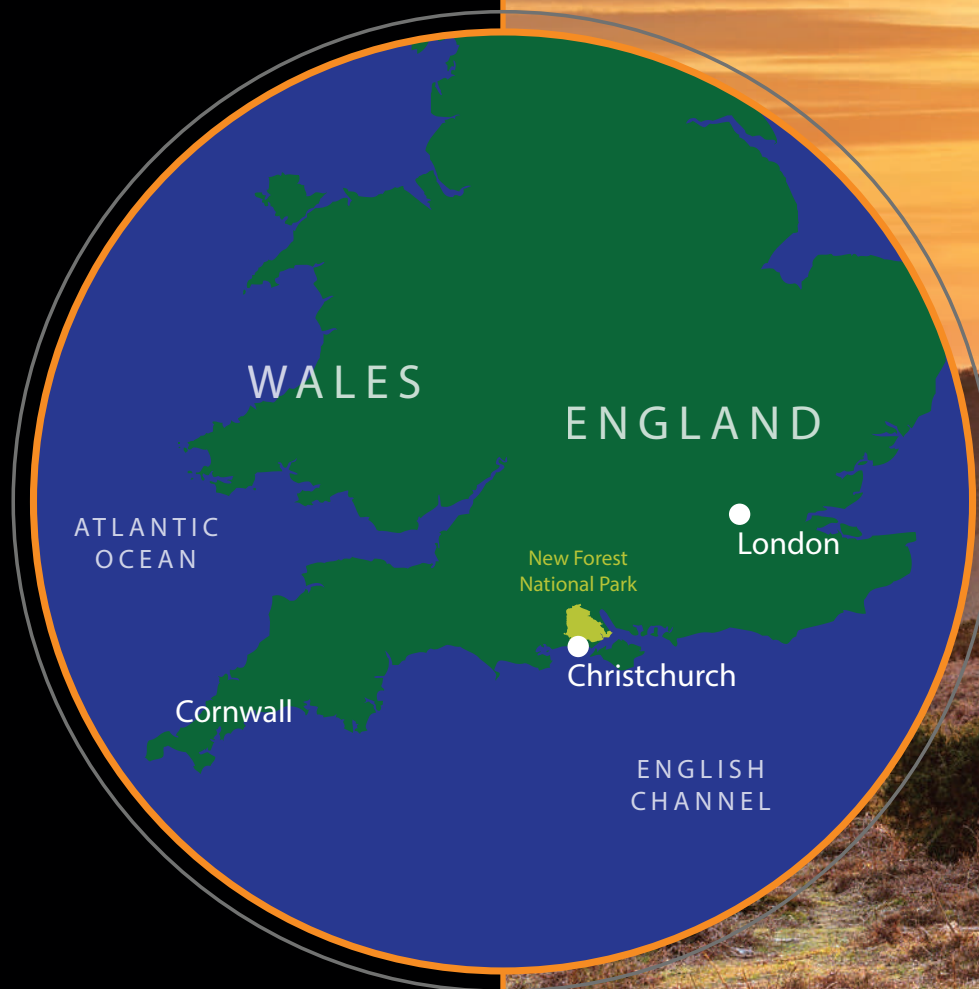

BIENVENIDO A

En British Fires, el equipo de diseño y desarrollo tiene la mentalidad de no transigir con la calidad del producto, lo que nos lleva a entregar producto de máxima calidad. Nuestro objetivo es ayudarle a crear un entorno tranquilo y relajante.

Ya desde los inicios del simulador eléctrico New Forest 1200 hemos continuado desarrollando y manteniendo una reputación de excelencia en nuestros productos y de asistencia al cliente. Nuestro premiado efecto de llama LED y nuestra tecnología patentada Air Curtain continua impresionando a la clientela desde California a Qatar.

Creemos que disfrutará explorando la colección de productos de nuestro catálogo. Puede ofrecerle inspiración para instalaciones desde los ilustres insertables y encantadores modelos murales hasta las elegantes estufas - hay algo para cada uno.

Localizado en la bella costa sur de Inglaterra, se encuentra el New Forest National Park – la inspiración de nuestras chimeneas eléctricas.

El New Forest cubre 219 mi² y es hogar de muchos parques, granjas, campos de golf y actividades de exterior. Hoy, el New Forest está poblado principalmente por abedules, hayas, coníferas y robles. Hay también vastas zonas de brezales provenientes del su cultivo en la Edad de Bronce y posterior que da al Parque Nacional su geografía y terreno únicos.

El aspecto diverso del New Forest es lo que nos inspira para diseñar el lecho de llamas Forest View.