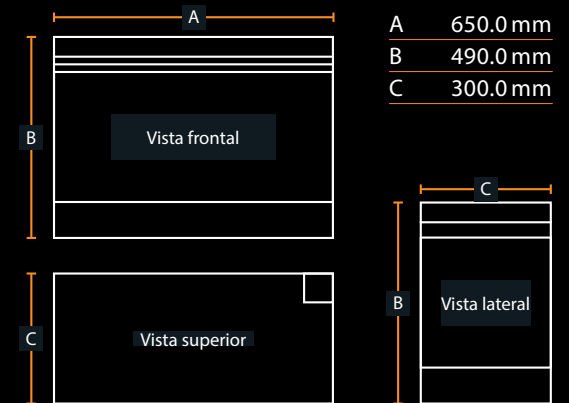

Scan to learn more

ASHURST

MEDIDAS Y OPCIONES

Anchura	420mm
Altura	951mm
Profundidad	420mm
Potencia Calefactor	2 kW
Lecho de llamas con leños sueltos o bandeja	
Vea página 43 para todas las medidas	

MEDIDAS TUBO ESTUFA

MEDIDAS TUBO ESTUFA

Anchura	Tubo: 153mm Soporte pared: 200mm
Altura	695mm
Profundidad	253mm

Scan to learn more

3 OPCIONES DE CONFIGURACIÓN

OPCIONAL: TUBO ESTUFA

#mybritishfire

@britishfires

MEDIDAS PRODUCTO

NEW FOREST 650SQ

NEW FOREST 870

NEW FOREST 1200

KNIGHTWOOD

NEW FOREST 1600

A	1578.0 mm
B	311.0 mm
C	1600.0 mm
D	565.0 mm
E	424.0 mm
F	300.0 mm
G	55.5 mm
H	67.0 mm
I	83.5 mm

NEW FOREST 1900

A	1900.0 mm
B	311.0 mm
C	1925.0 mm
D	565.0 mm
E	424.0 mm
F	300.0 mm
G	55.5 mm
H	67.0 mm
I	83.5 mm

NEW FOREST 2400

A	2352.0 mm
B	311.0 mm
C	2375.0 mm
D	565.0 mm
E	424.0 mm
F	300.0 mm
G	55.5 mm
H	67.0 mm
I	83.5 mm

ASHLETT

A	650.0 mm
B	490.0 mm
C	300.0 mm

MEDIDAS PRODUCTO

ASHURST

BRAMSHAW

HINTON