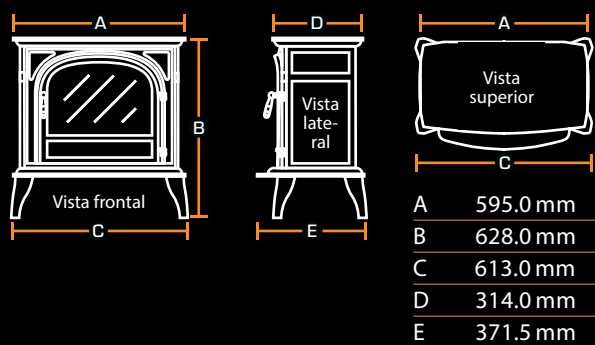

Scan to learn more

ASHURST

MEDIDAS Y OPCIONES

Anchura	420mm
Altura	951mm
Profundidad	420mm
Potencia Calefactor	2 kW
Lecho de llamas con leños sueltos o bandeja	
Vea página 43 para todas las medidas	

MEDIDAS TUBO ESTUFA

NEW FOREST 2400

A	2352.0 mm
B	311.0 mm
C	2375.0 mm
D	565.0 mm
E	424.0 mm
F	300.0 mm
G	55.5 mm
H	67.0 mm
I	83.5 mm

ASHLETT

A	650.0 mm
B	490.0 mm
C	300.0 mm

MEDIDAS PRODUCTO

ASHURST

BRAMSHAW

HINTON

TUBO ESTUFA

BROCKENHURST

Brockenhurst 870

A	1400.0 mm	B	404.0 mm	C	1020.0 mm	D	536.0 mm	E	331.0 mm
F	100.0 mm	G	105.0 mm	H	87.0 mm	I	317.5 mm	J	72.5 mm

Brockenhurst 1200

A	1730.0 mm	B	404.0 mm	C	1350.0 mm	D	630.5 mm	E	425.5 mm
F	100.0 mm	G	105.0 mm	H	87.0 mm	I	317.5 mm	J	72.5 mm

Holbury 1200

A	1178.0 mm	B	1440.0 mm	C	322.5 mm	D	628.0 mm	E	1127.0 mm	F	403.0 mm
G	1175.0 mm	H	292.5 mm	I	30.0 mm	J1	24.0 mm	J2	35.0 mm	K	565.0 mm

Holbury 1600

A	1578.0 mm	B	1840.0 mm	C	322.5 mm	D	628.0 mm	E	1527.0 mm	F	403.0 mm
G	1575.0 mm	H	292.5 mm	I	30.0 mm	J1	24.0 mm	J2	35.0 mm	K	565.0 mm