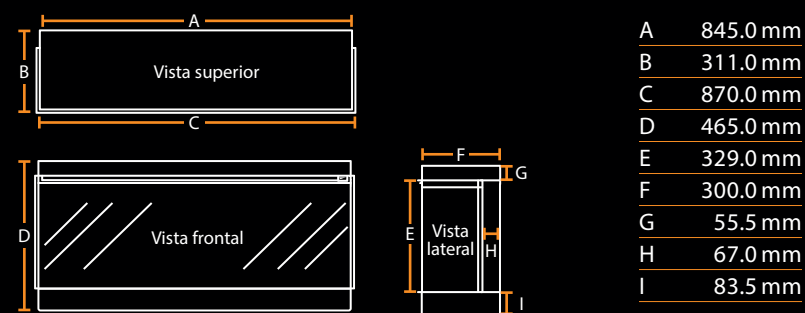

NEW FOREST 870