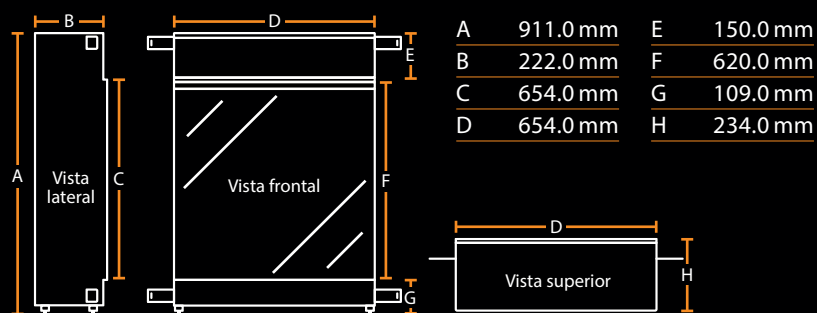

MEDIDAS PRODUCTO

NEW FOREST 650SQ