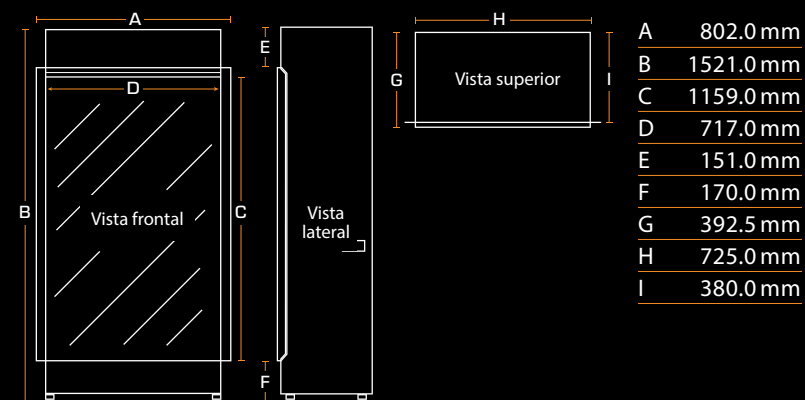

Scan to learn more

ASHURST

MEDIDAS Y OPCIONES

Anchura	420mm
Altura	951mm
Profundidad	420mm
Potencia Calefactor	2 kW
Lecho de llamas con leños sueltos o bandeja	
Vea página 43 para todas las medidas	

MEDIDAS TUBO ESTUFA

MEDIDAS TUBO ESTUFA

Anchura	Tubo: 153mm Soporte pared: 200mm
Altura	695mm
Profundidad	253mm

Scan to learn more

3 OPCIONES DE CONFIGURACIÓN

OPCIONAL: TUBO ESTUFA

#mybritishfire

@britishfires

MEDIDAS PRODUCTO

NEW FOREST 650SQ

NEW FOREST 870

NEW FOREST 1200

KNIGHTWOOD

NEW FOREST 1600

A	1578.0 mm
B	311.0 mm
C	1600.0 mm
D	565.0 mm
E	424.0 mm
F	300.0 mm
G	55.5 mm
H	67.0 mm
I	83.5 mm

NEW FOREST 1900

A	1900.0 mm
B	311.0 mm
C	1925.0 mm
D	565.0 mm
E	424.0 mm
F	300.0 mm
G	55.5 mm
H	67.0 mm
I	83.5 mm

NEW FOREST 2400

A	2352.0 mm
B	311.0 mm
C	2375.0 mm
D	565.0 mm
E	424.0 mm
F	300.0 mm
G	55.5 mm
H	67.0 mm
I	83.5 mm

ASHLETT

A	650.0 mm
B	490.0 mm
C	300.0 mm

MEDIDAS PRODUCTO

ASHURST

BRAMSHAW

HINTON