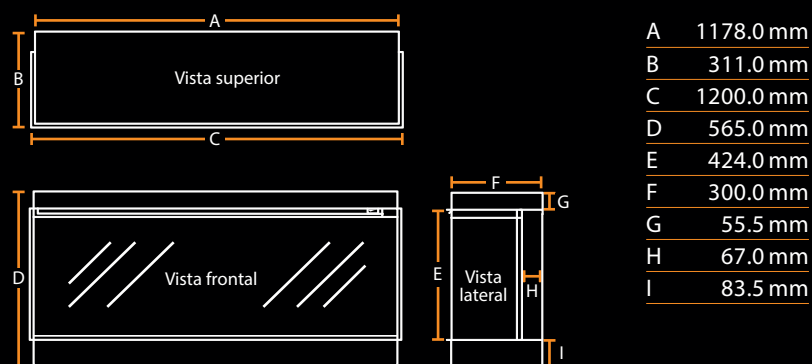

NEW FOREST 1200