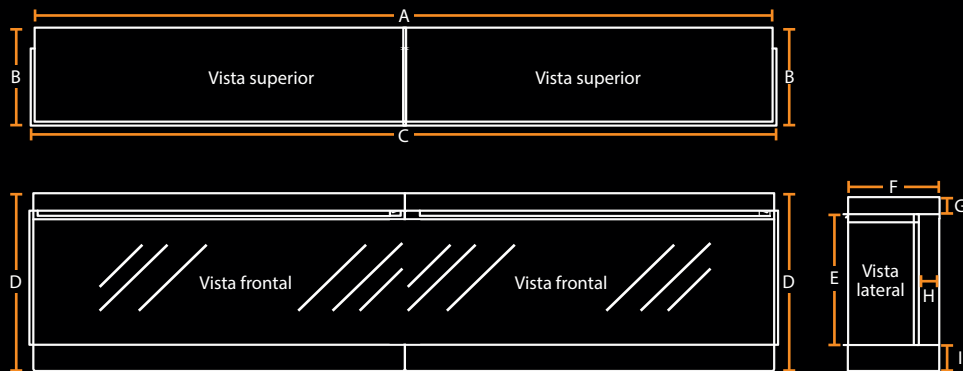

NEW FOREST 2400

A	2352.0 mm
B	311.0 mm
C	2375.0 mm
D	565.0 mm
E	424.0 mm
F	300.0 mm
G	55.5 mm
H	67.0 mm
I	83.5 mm

ASHLETT

A	650.0 mm
B	490.0 mm
C	300.0 mm

MEDIDAS PRODUCTO

ASHURST

BRAMSHAW

HINTON