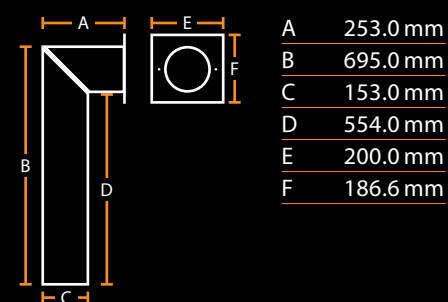

TUBO ESTUFA