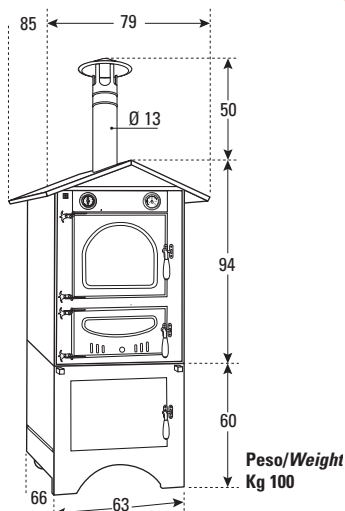

Caratteristiche tecniche / Technical specifications

Ventilazione <i>Ventilation</i>	smart
Piani di cottura <i>Cooking areas</i>	3
Camera di cottura <i>Cooking chamber</i>	40x50 inox 430 semismontabile antitaglio 430 stainless steel semi-removable cut-proof
Legna per raggiungere 300°C <i>Firewood needed to obtain 300°</i>	4/5 Kg
Legna per mantenimento orario <i>Firewood needed to maintain the temperature for one hour</i>	1 Kg
Calore costante del forno <i>Oven constant heat</i>	3 h
Calore dopo 8 ore dallo spegnimento <i>Heat after 8 hours from extinguishing the fire</i>	100°C
Colore <i>Colour</i>	Nero, ramato / black, copper