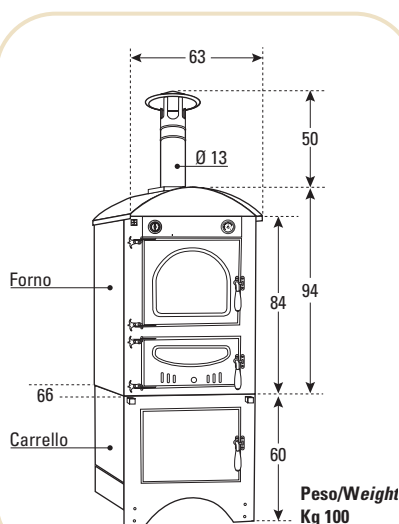

Caratteristiche tecniche / Technical specifications

Ventilazione Ventilation	smart
Piani di cottura Cooking areas	3
Camera di cottura Cooking chamber	40x50 inox 430 semismontabile antitaglio 430 stainless steel semi-removable cut-proof
Legna per raggiungere 300°C Firewood needed to obtain 300°	4/5 Kg
Legna per mantenimento orario Firewood needed to maintain the temperature for one hour	1 Kg
Calore costante del forno Oven constant heat	3 h
Calore dopo 8 ore dallo spegnimento Heat after 8 hours from extinguishing the fire	100°C
Colore Colour	Come foto / As in the illustrations